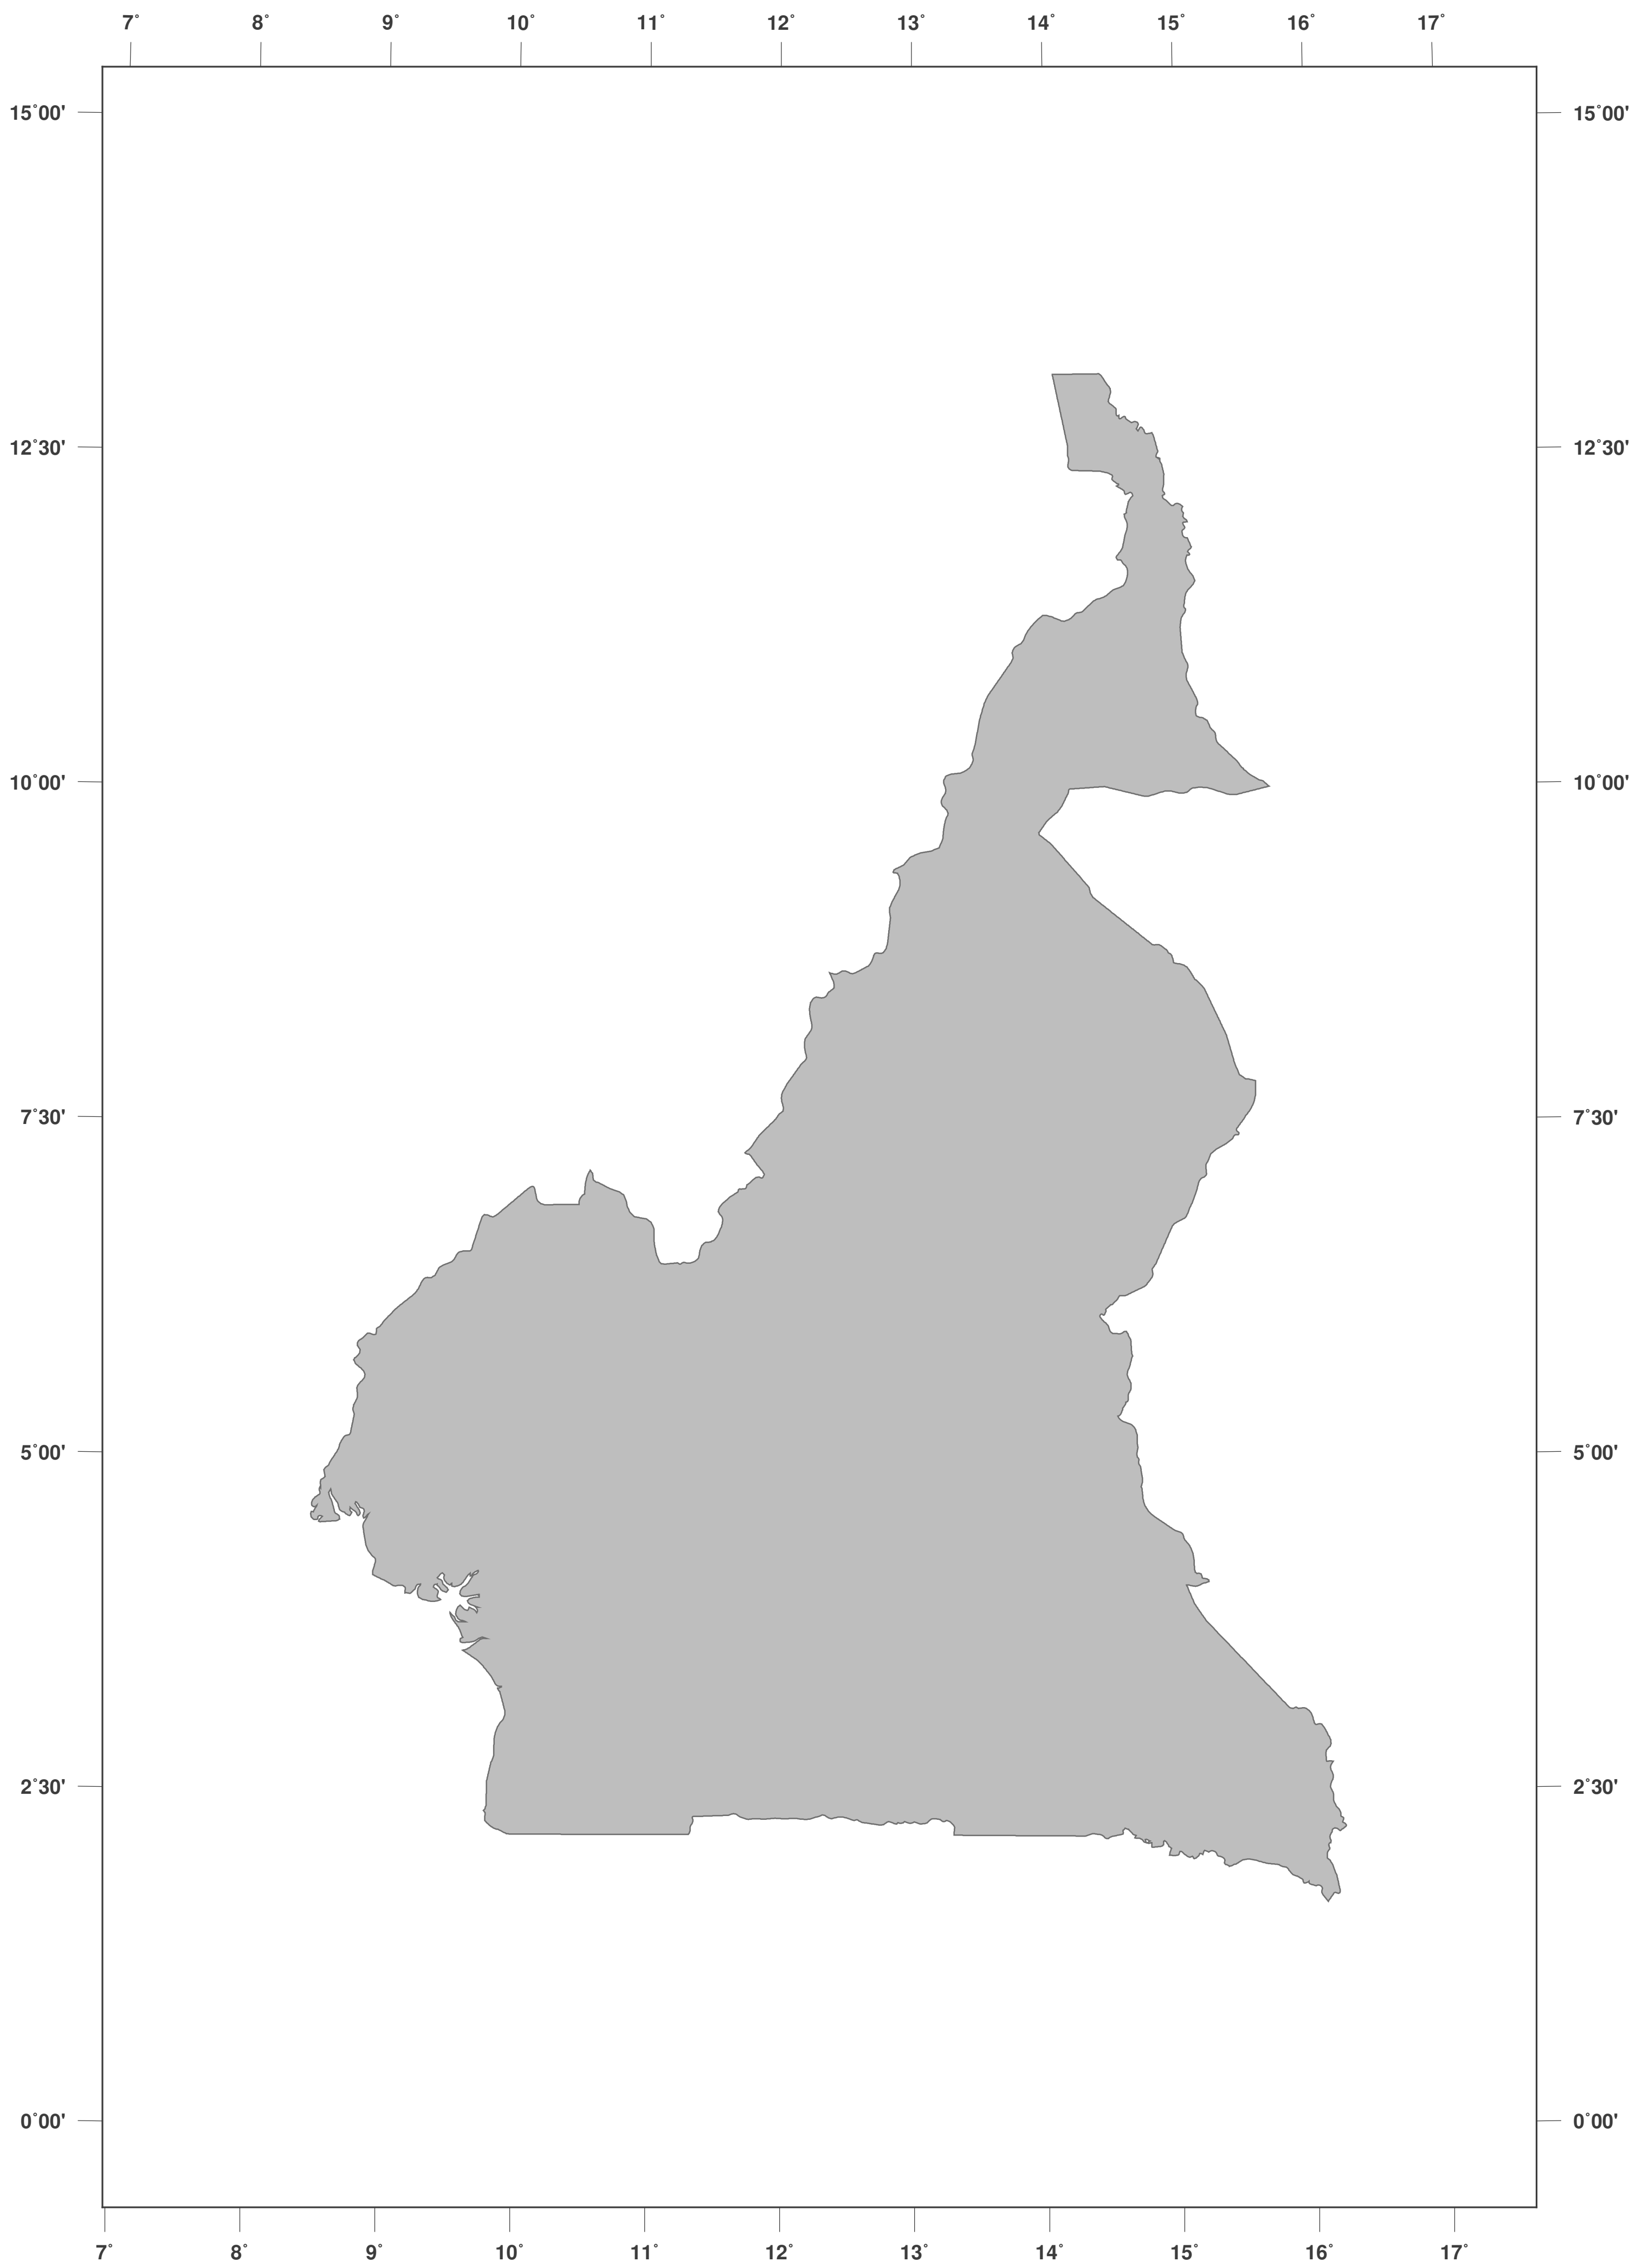

Kamerun: Umrisskarte

**GINKGO
MAPS**

Karten-Lizenz:

Diese Landkarte ist lizenziert unter der CC-BY-3.0 (<http://creativecommons.org/licenses/by/3.0/deed.de>). Bitte das GinkgoMaps-Projekt als Quelle zitieren und darauf verlinken (<http://www.ginkgomaps.com>).

Parameter und verwendete Daten:

Karten Projektion: Lambert (flächentreu); Zentrum: lat 7.37°; lon 12.34°; Visualisierte Daten: Natural Earth von <http://www.naturalearthdata.com>