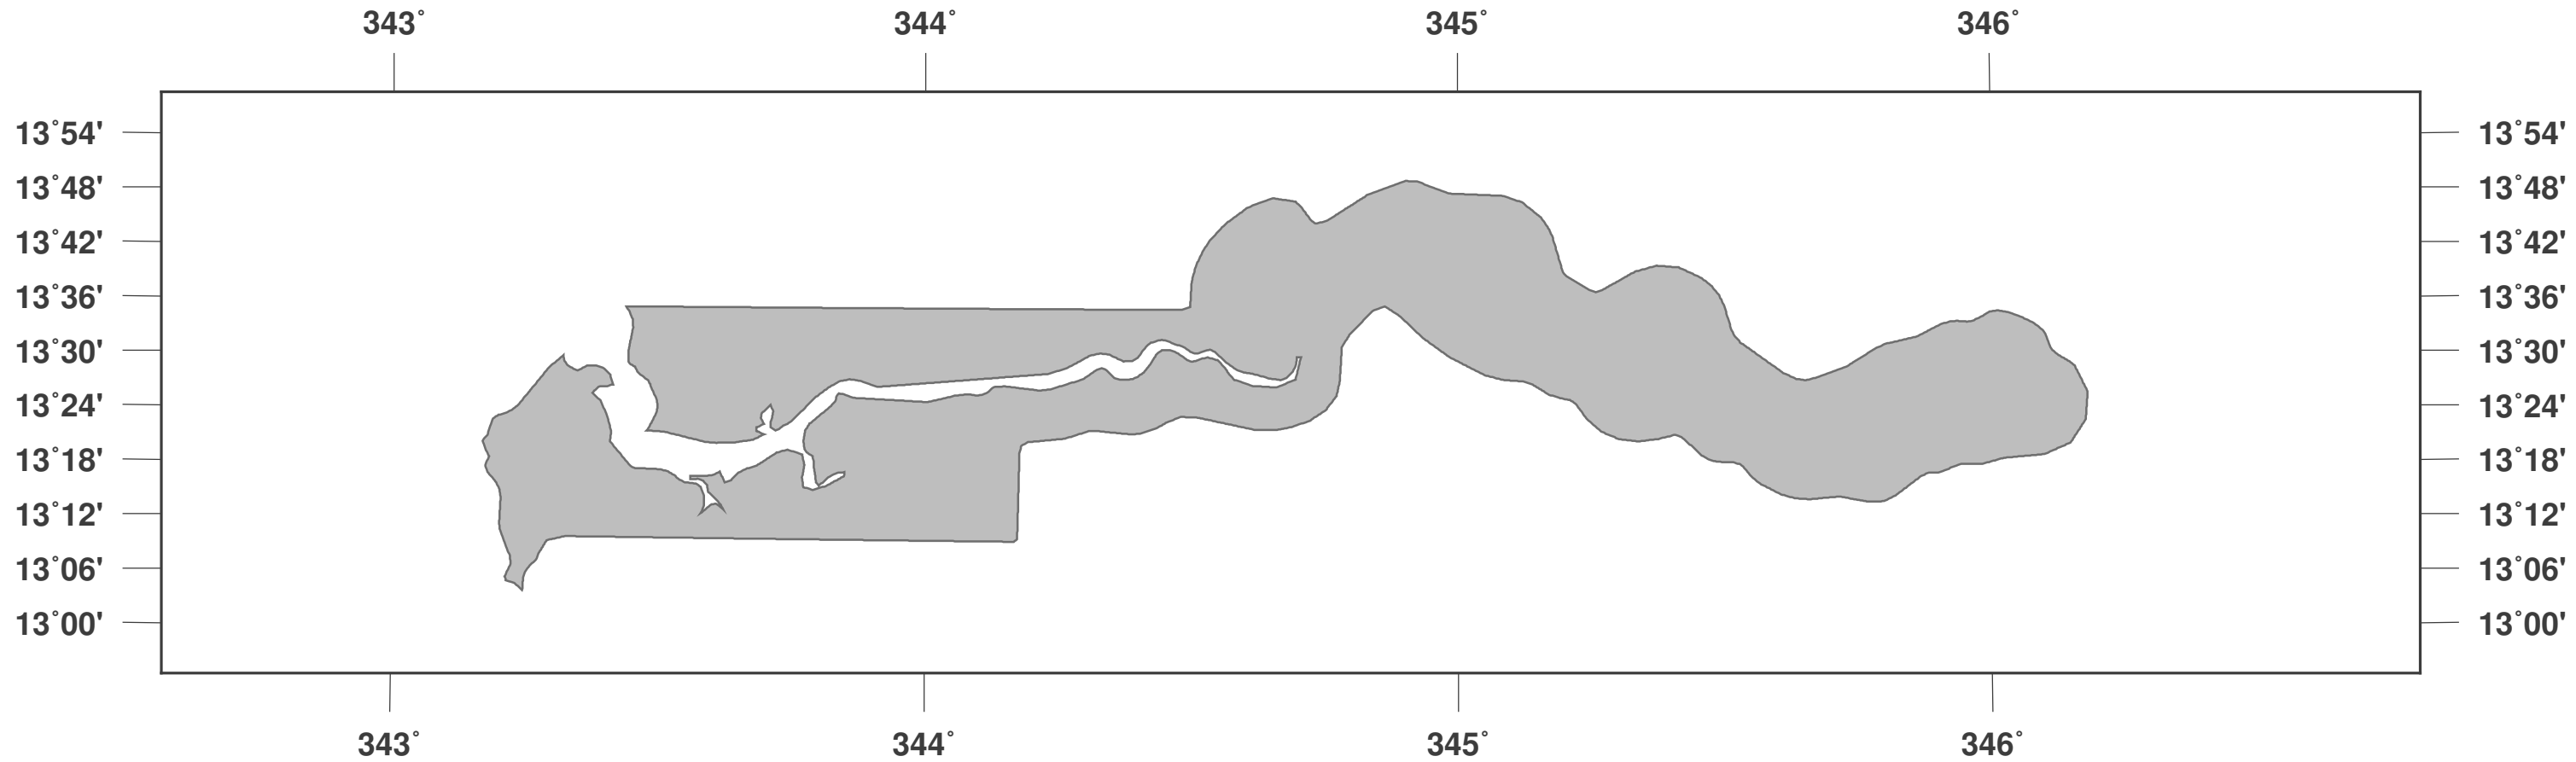

# Gambia: Umrisskarte

**GINKGO  
MAPS**

## **Karten-Lizenz:**

Diese Landkarte ist lizenziert unter der CC-BY-3.0 (<http://creativecommons.org/licenses/by/3.0/deed.de>). Bitte das GinkgoMaps-Projekt als Quelle zitieren und darauf verlinken (<http://www.ginkgomaps.com>).

## **Parameter und verwendete Daten:**

Karten Projektion: Lambert (flächentreu); Zentrum: lat 13.45°; lon -15.31°; Visualisierte Daten: Natural Earth von <http://www.naturalearthdata.com>