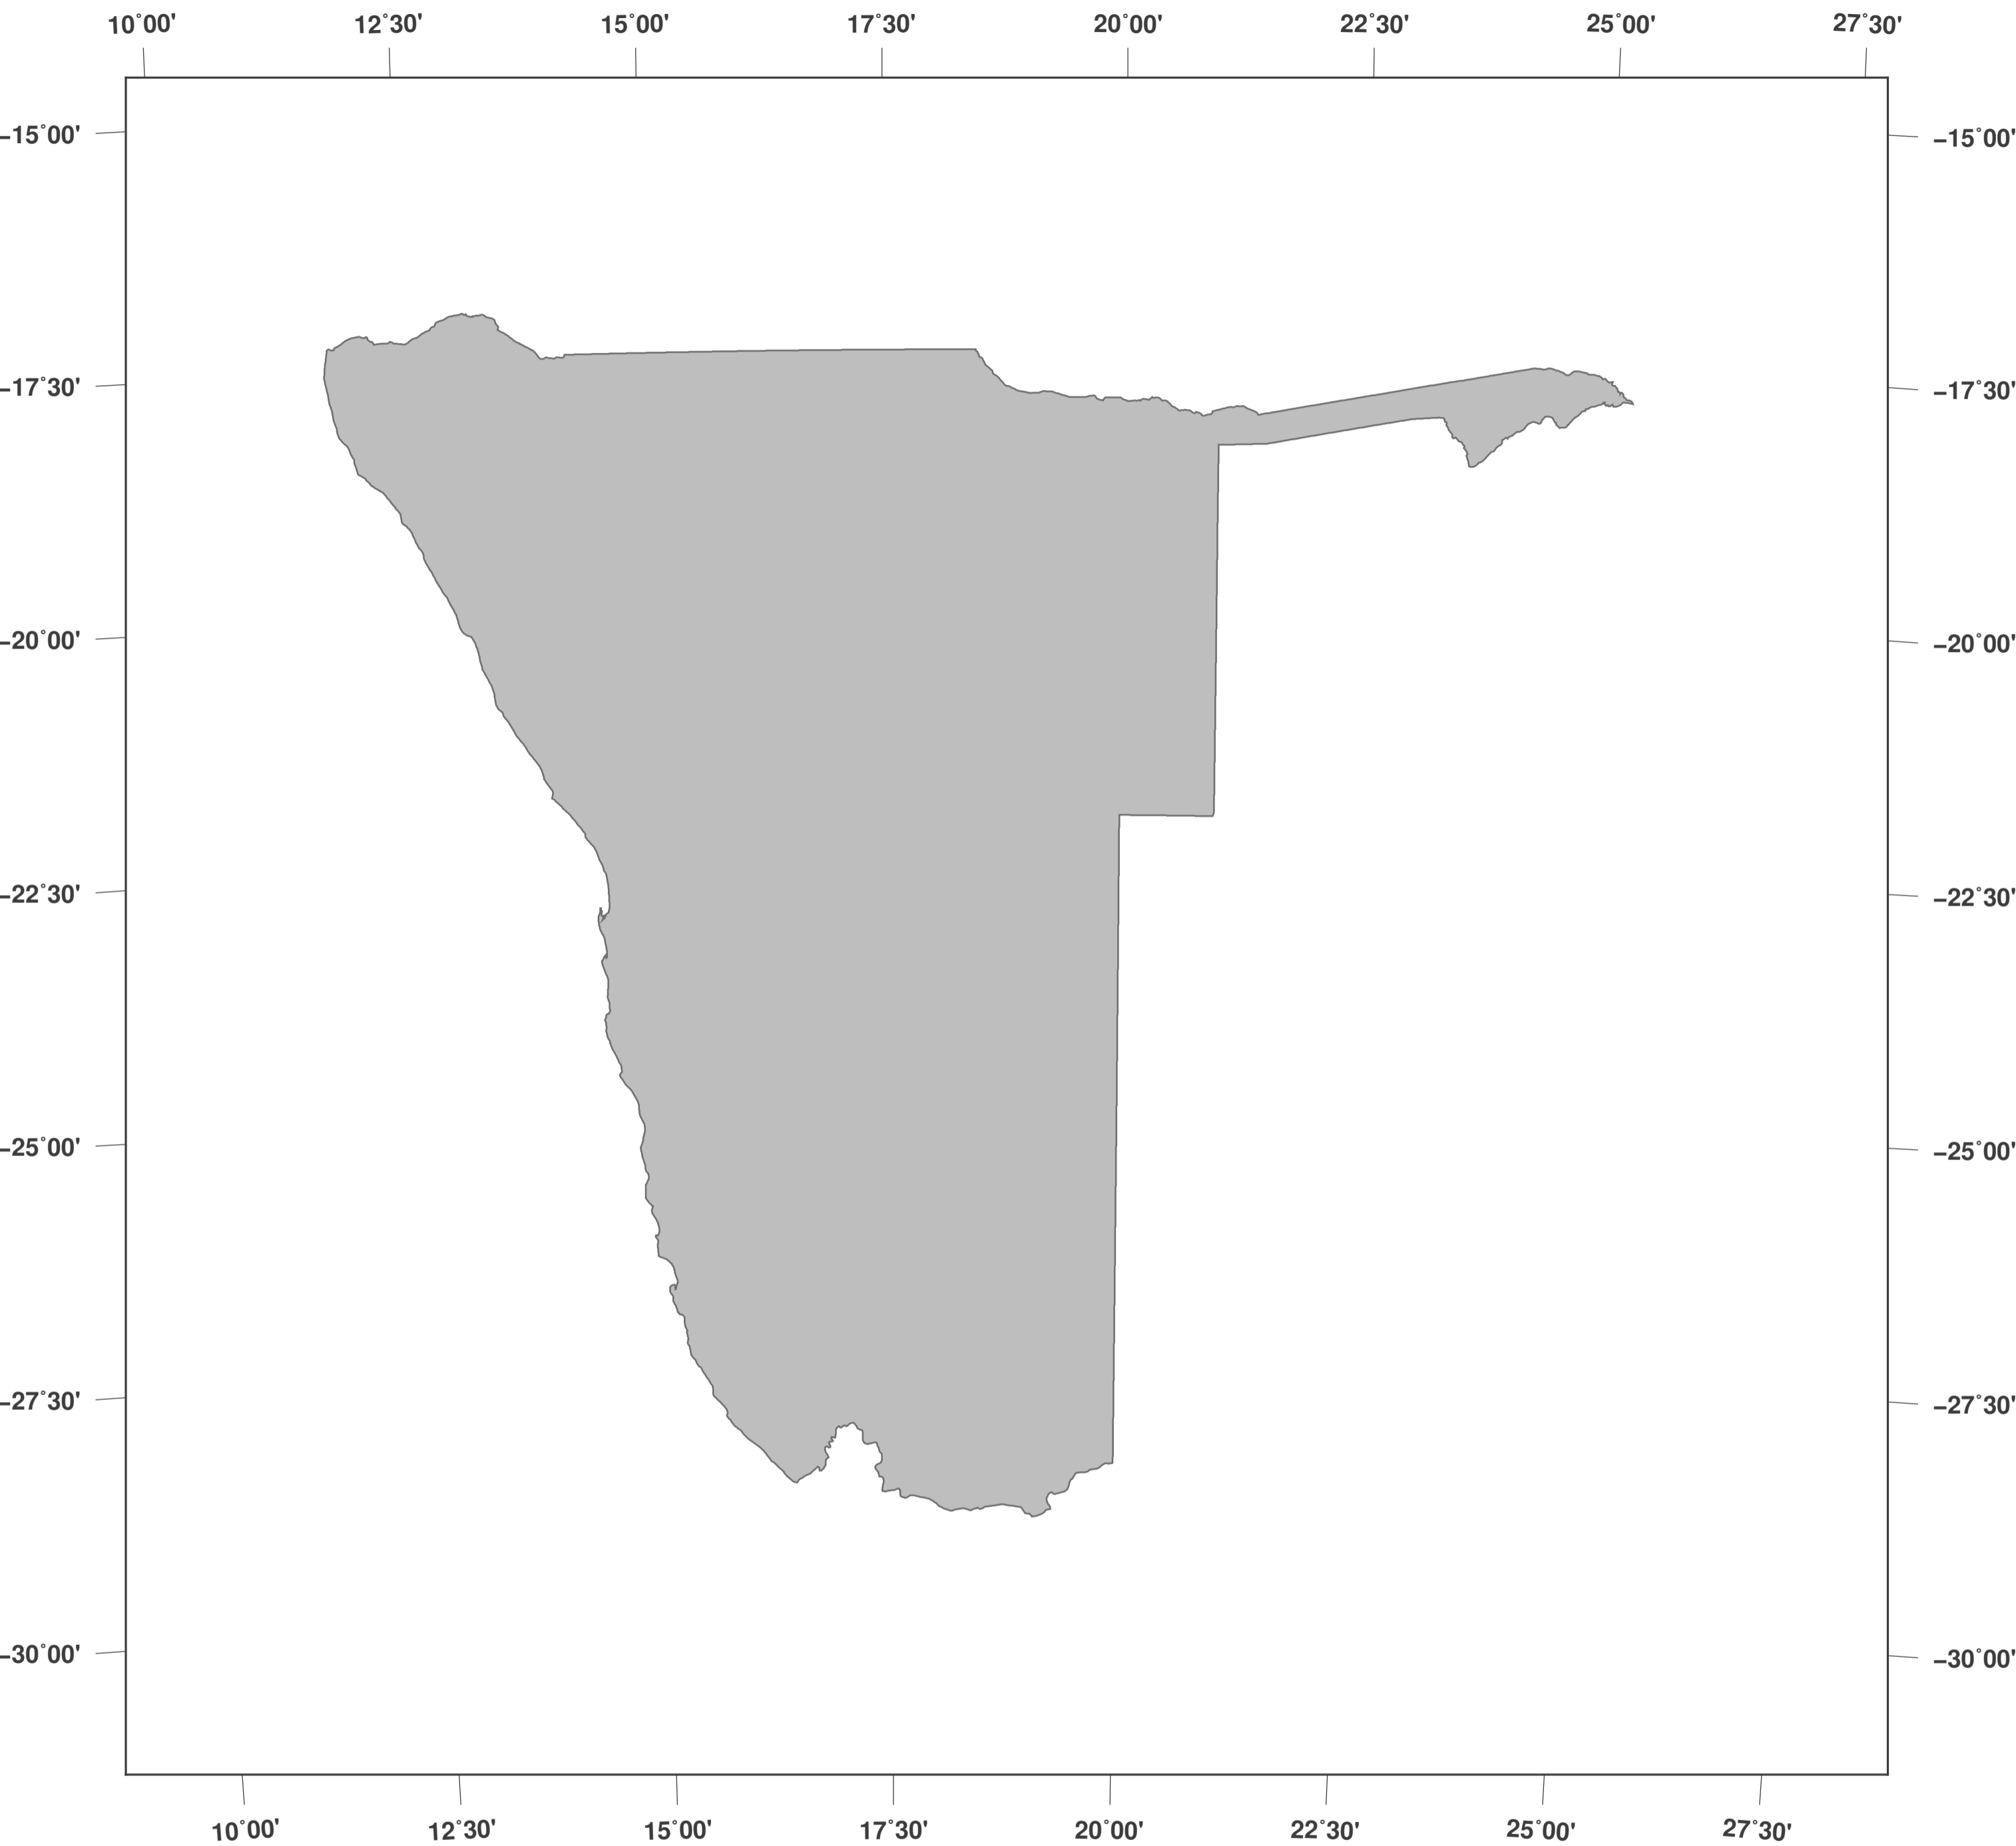

Namibia: Umrisskarte

Karten-Lizenz:

Diese Landkarte ist lizenziert unter der CC-BY-3.0 (<http://creativecommons.org/licenses/by/3.0/deed.de>). Bitte das GinkgoMaps-Projekt als Quelle zitieren und darauf verlinken (<http://www.ginkgomaps.com>).

Parameter und verwendete Daten:

Karten Projektion: Lambert (flächentreu); Zentrum: lat -22.97°; lon 18.49°; Visualisierte Daten: Natural Earth von <http://www.naturalearthdata.com>