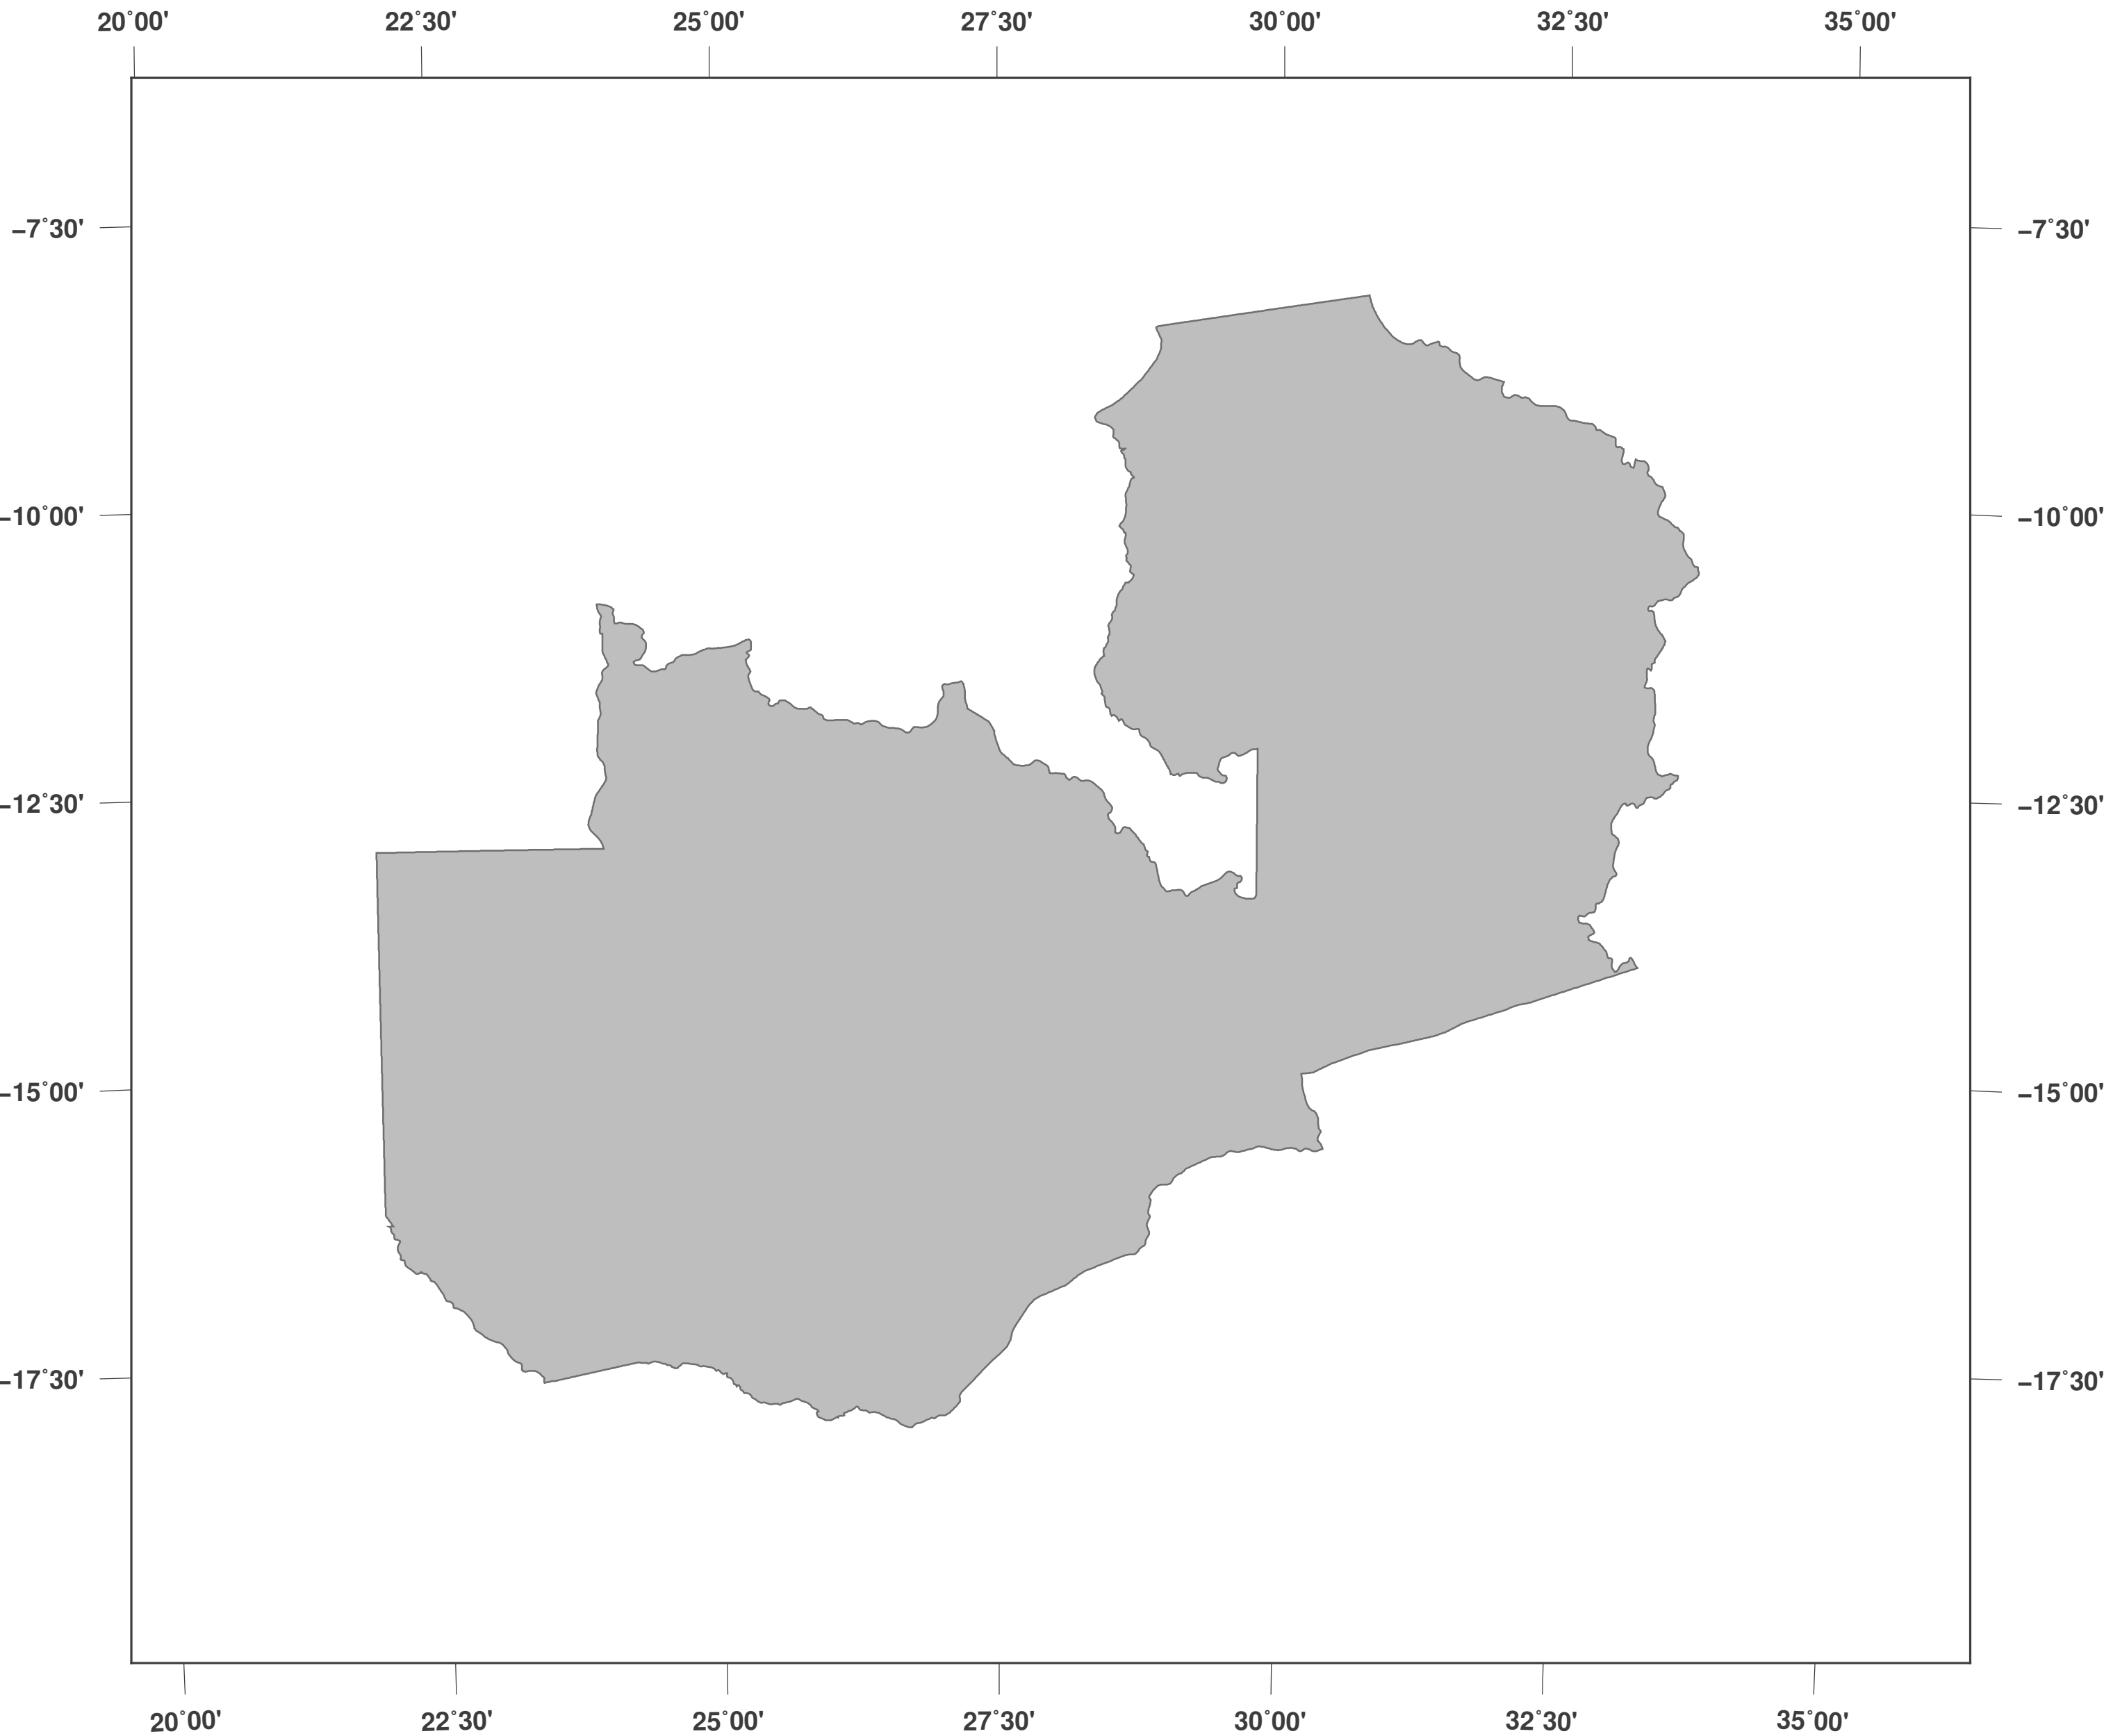

Sambia: Umrisskarte

Karten-Lizenz:

Diese Landkarte ist lizenziert unter der CC-BY-3.0 (<http://creativecommons.org/licenses/by/3.0/deed.de>). Bitte das GinkgoMaps-Projekt als Quelle zitieren und darauf verlinken (<http://www.ginkgomaps.com>).

Parameter und verwendete Daten:

Karten Projektion: Lambert (flächentreu); Zentrum: lat -13.15°; lon 27.85°; Visualisierte Daten: Natural Earth von <http://www.naturalearthdata.com>